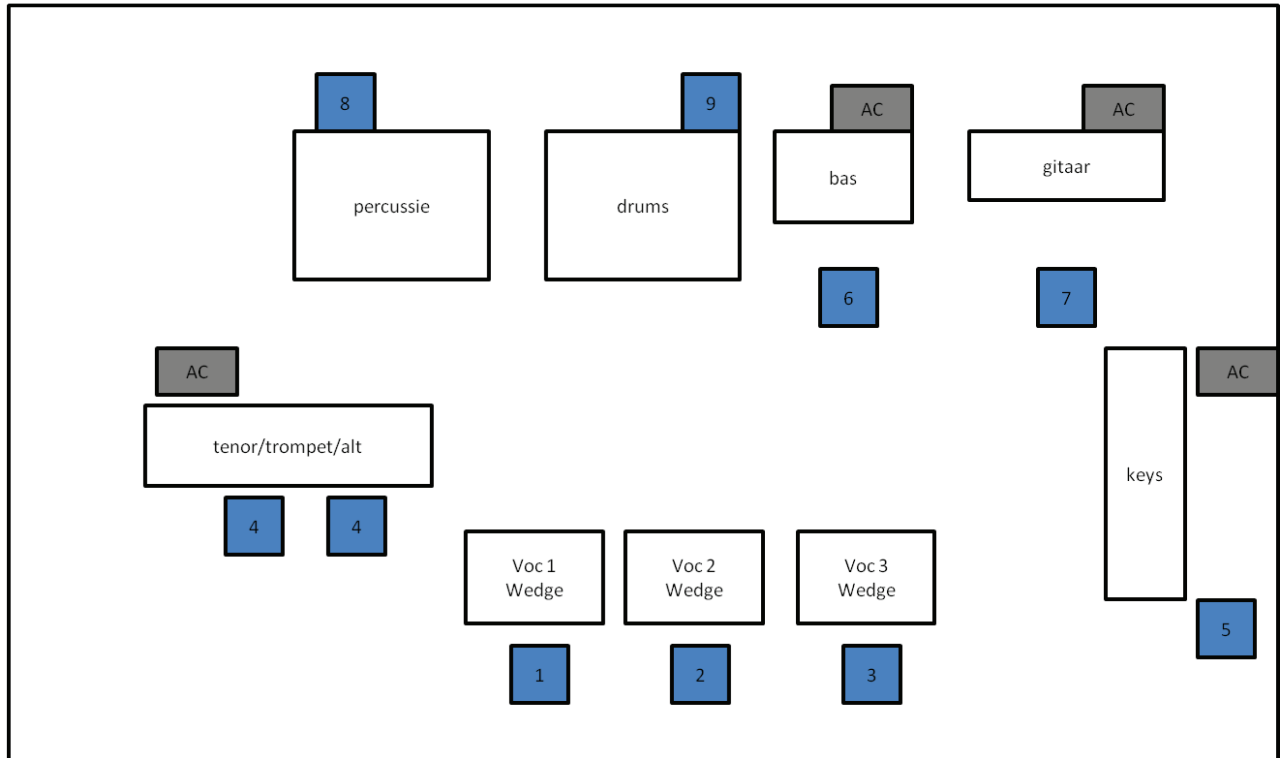

Podium

Voor Colibri dient er een podium of iets soortgelijks aanwezig te zijn van minimaal 6x4 meter, indien aanwezig voor het slagwerk additioneel op het podium een kleiner podium van 2.5 x 2.5m (ca 50cm hoogte). Rondom het podium minimaal 1 meter ruimte voor de techniek,

Bij het boeken van een DJ voor de pauzes, afterparty e.d. is het gewenst dat ook voor de DJ een podium van ca 2.5m x 2.5m (ca 50cm hoogte) aanwezig is.

COLIBRI
THE GROOVE, THE FUNK, THE SOUL

Priklijst:

Nr.	Omschrijving	Microfoon	Opm	Bandlid
1	Kick	AKG D112	Compressor	Raymond
2	Snare	SM57	Compressor	
3	Tom 1	Sennheiser 904		
4	Tom 2	Sennheiser 904		
5	Floor 1	Sennheiser 904		
6	Floor 2	Sennheiser 904		
7	OH L	Condensator		
8	OH R	Condensator		
9	Bas	DI		Peter
10	Gitaar	SM 57/E906		Gilbert
11	Keyboards	DI		Sacha
12	Keyboards	DI		
13	Conga/Bongo	SM 57		Norman
14	Conga/Bongo	SM 57		
15	OH L	Condensator		
16	OH R	Condensator		
17	Tenorsax	Eigen wireless		Gertjan
18	Trompet	Eigen wireless		Paul
19	Altsax	Eigen wireless		Maarten
20	Leadvoc 1	Wireless	Compressor	Marion
21	Leadvoc 2	Wireless	Compressor	Daniëlle
22	Leadvoc 3	Wireless	Compressor	Rayn

COLIBRI
THE GROOVE, THE FUNK, THE SOUL

stageplan

Monitors

Nr.	Omschrijving	Naam	Opm	Gewenst
1	Vocals	Marion	Wedge	Alle vocalen . Zichzelf iets harder
2	Vocals	Daniëlle	Wedge	Alle vocalen plus toetsen. Zichzelf iets harder
3	Vocals	Rayn	Wedge	Alle vocalen, zichzelf iets harder
4	Blazers	Gertjan, Paul, Maarten	Wedge 2 x	Alle blazers plus toetsen
5	Toetsen	Sacha	Wedge	Vocals, toetsen, blazers
6	Bas	Peter	Wedge	Vocals, toetsen, gitaar, percussie, blazers
7	Gitaar	Gilbert	Wedge	Voclas, blazers, toetsen
8	Percussie	Normman	Wedge	Vocals, toetsen, blazers, gitaar, bas, basedrum, snaredrum, percussie
9	Drums	Raymond	Drumfill	Vocals, toetsen, blazers, basedrum, snaredrum, percussie